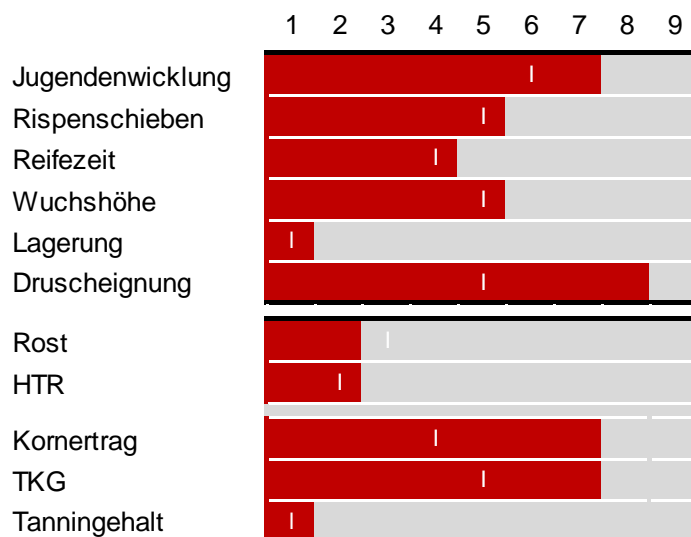

DieSaar
MEHR VOM FELDE

SORGHUM

Zulassung: FR 2018
Reife: mittelspät
Kornfarbe: hell, weiß
Rispenform: kompakt
Nutzung: Körnerhirse
Züchter: RAGT 2n
Sortenvertrieb: dieSAAT, RWA

Standorteignung

Aussaatempfelung

(Körner/ha)

Trockene Lagen 280 – 300.000
Feuchte Lagen 300 – 340.000

www.ragt-saaten.at

RAGT SAATEN ÖSTERREICH GMBH

Arthur-Kruppstraße 5 • 3300 Amstetten • office@ragt-saaten.at
 Tel. 07472/ 255 56 - 0 • Fax: 07472/255 56 - 12

RGT GGOLDEN

Schwerpunkte

RGT GGOLDEN gehört in das Standardsortiment im mittelspäten Reifebereich. Die hellkörnige Sorte ist mittelhoch im Wuchs, äußerst standfest und bringt von Jahr zu Jahr sehr verlässliche Kornerträge. **RGT GGOLDEN** ist selbstverständlich auch frei von Bitterstoffen, den sogenannten Tanninen - wie alle anderen Sorten von RAGT im Sorghumsortiment.

Sortenprofil

| Durchschnitt der Reifegruppe

EU - Sorte - eigene Einstufung

1 = sehr gering ausgeprägt; 9 = sehr stark ausgeprägt

█ Sorteneinstufung RGT GGOLDEN

Die Angaben zu unseren Sorten beruhen auf Ergebnissen der offiziellen Sortenversuche und/oder unseren Erfahrungen. Eine Gewähr für das Gelingen der Kultur können wir nicht übernehmen, da dies auch von unbeeinflussbaren Faktoren abhängt, die nichts mit der Sorte zu tun haben.