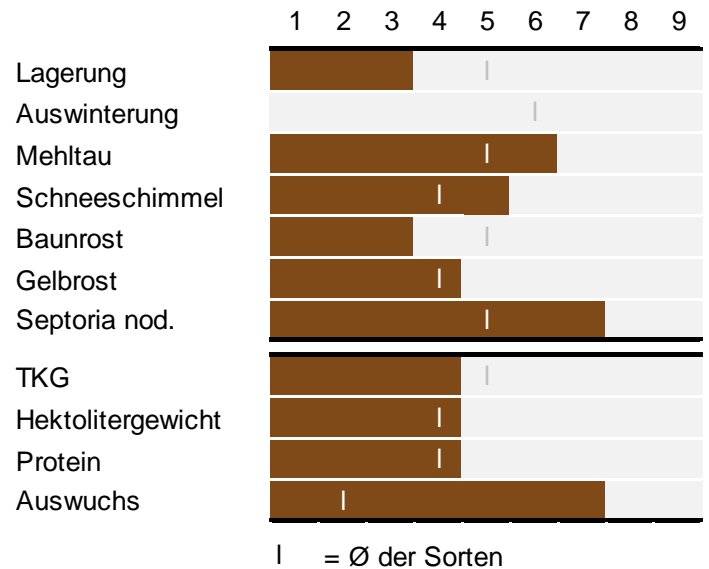

Agronomie

Einstufungen laut AGES, BSL 2021

1 = sehr gering ausgeprägt; 9 = sehr stark ausgeprägt

www.ragt-saaten.at

RAGT SAATEN ÖSTERREICH GMBH
Arthur-Kruppstraße 5 • 3300 Amstetten • office@ragt-saaten.at
Tel. 07472/ 255 56 - 0 • Fax: 07472/255 56 - 12

Die Angaben zu unseren Sorten beruhen auf Ergebnissen der offiziellen Sortenversuche und/oder unseren Erfahrungen. Eine Gewähr für das Gelingen der Kultur können wir nicht übernehmen, da dies auch von unbeeinflussbaren Faktoren abhängt, die nichts mit der Sorte zu tun haben.