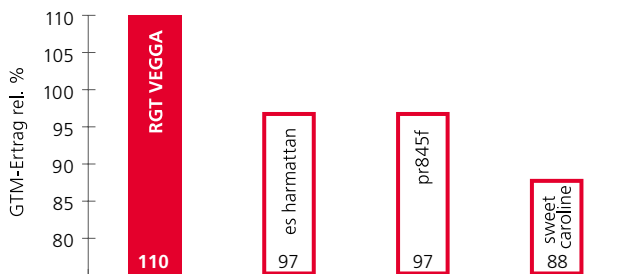

VIDEO

SILO- & BIOMASSESORGHUM

BIOGASHIRSE MITTELSPÄT

RGT AMIGGO

Die Biogashirse

- sehr hohe GTM-Erträge mit früher Reife
- sehr gute Standfestigkeit
- idealer Mischungspartner für die Sorte VEGGA
- Wuchshöhen bis ca. 4,00 m

Quelle: LSV NÖ, Silosorghumversuch Oberhautzentral 2020, Sortenauszug

SILOHIRSE FRÜH

RGT SWINGG

Die Zweitfruchtsilohirse

- massige Silohirse mit sehr früher Reife, Zweitfruchteignung
- qualitätsbetonte Silagen mit hohen Stärkegehalten
- herausragende Standfestigkeit
- Wuchshöhen bis ca. 2,30 m

SILOHIRSE MITTELFRÜH

RGT BIGGBEN

Viel Masse mit guter Abreife

- sehr hohe Masseerträge mit guter Kornabreife
- hohe Energiedichte durch gute Einkörnung
- herausragende Standfestigkeit
- Wuchshöhen bis ca. 2,50 m

SILOHIRSE MITTELSPÄT

RGT VEGGA

Höchste Masseerträge

- Silosorghum mit höchsten TM-Erträgen
- herausragende Standfestigkeit
- hohe Energiedichte
- Wuchshöhen bis ca. 2,60 m

Quelle: LSV NÖ, Silosorghumversuch Oberhautzentral 2020, Sortenauszug