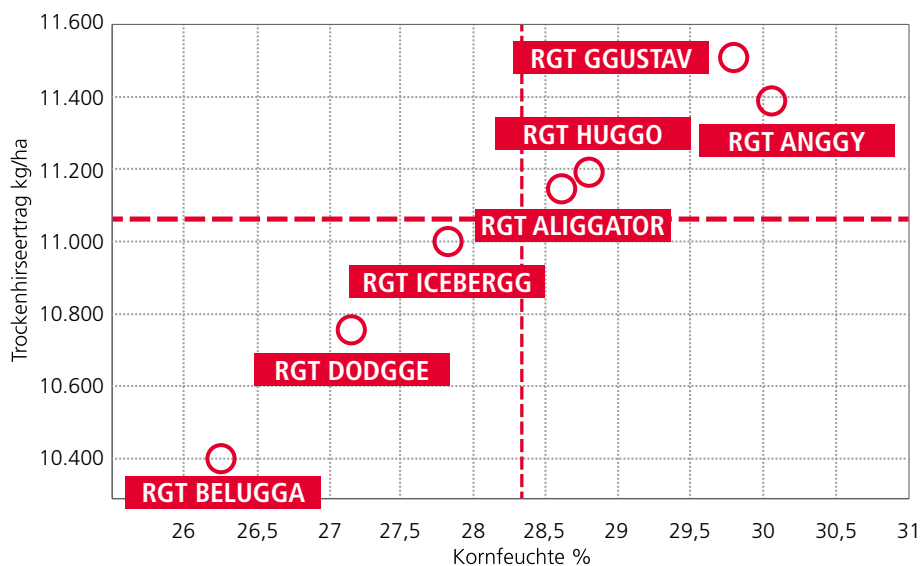

HIRSESORTIMENT

	Körnersorghum	Silosorghum	Biomassesorghum	Reife	Kornfarbe	ungebeizt	SAFENER	SAFENER + fortify Sorghum	Zweitfruchtanbau	Schweine - & Geflügelfütterung	Rinderfütterung	Biogas	Ausaatstärke Körner/ha
RGT BELUGGA				früh	orange		✓		✓	✓	(✓)		350.000 - 400.000
RGT DODGGE				mittelfrüh	orange	✓	✓			✓	(✓)		300.000 - 350.000
RGT ICEBERGG				mittelfrüh	weiß		✓			✓	(✓)		300.000 - 350.000
RGT HUGGO				mittelspät	orange		✓	✓		✓	(✓)		280.000 - 340.000
RGT GGOLDEN				mittelspät	weiß		✓			✓	(✓)		280.000 - 340.000
RGT ALIGGATOR				mittelspät	weiß		✓	✓		✓	(✓)		280.000 - 340.000
RGT ANGGY				spät	orange		✓			✓	(✓)		280.000 - 340.000
RGT GGUSTAV				spät	orange		✓	✓		✓	(✓)		280.000 - 340.000
RGT SWINGG				früh	orange		✓		✓		✓	✓	200.000 - 250.000
RGT BIGGBEN				mittelfrüh	weiß		✓				✓	✓	180.000 - 250.000
RGT VEGGA				mittelspät	weiß	✓	✓				✓	✓	180.000 - 250.000
RGT AMIGGO				mittelspät	orange		✓					✓	180.000 - 220.000

Packungsgröße 300.000 Körner/ha; Standardbeizung Fungizid inkl. Safener Concep III

Sonderbeizung Fortify Sorghum mit Biostimulanz inklusive Safener Concep III optional gegen Aufpreis

Zusammenfassung der Praxisversuche 2020

Quelle: RAGT SDT, 2020, 4 Standorte Österreich

**JETZT
INFORMIEREN!**

Unser Sorghumspezialist Hermann Tappler erklärt Ihnen das umfangreiche RAGT Sortiment in der Körnerhirse.

KÖRNERSORGHUM

	 RGT BELUGGA	 RGT DODGGE	 RGT ICEBERGG	 RGT HUGGO
Reife	früh	mittelfrüh	mittelfrüh	mittelspät
Temp.-Summe Blüte	840 °C	890 °C	900	915 °C
Temp.-Summe Reife (25 % H ₂ O)	1810 °C	1825 °C	1840	1860 °C
Kornfarbe	orange	orange	weiß	orange
Tanningehalt	tanninfrei	tanninfrei	tanninfrei	tanninfrei
Wuchshöhe	85-110 cm	90-120 cm	95-115	100-130 cm
Rispenform	halboffen	halboffen	kompakt	kompakt
TKG	hoch	sehr hoch	hoch	hoch
Standfestigkeit	+++□	++++	++++	+++□
Jugendentwicklung	+++□	++++	++++	++++
Stresstoleranz	+++□	+++□	++++	++++